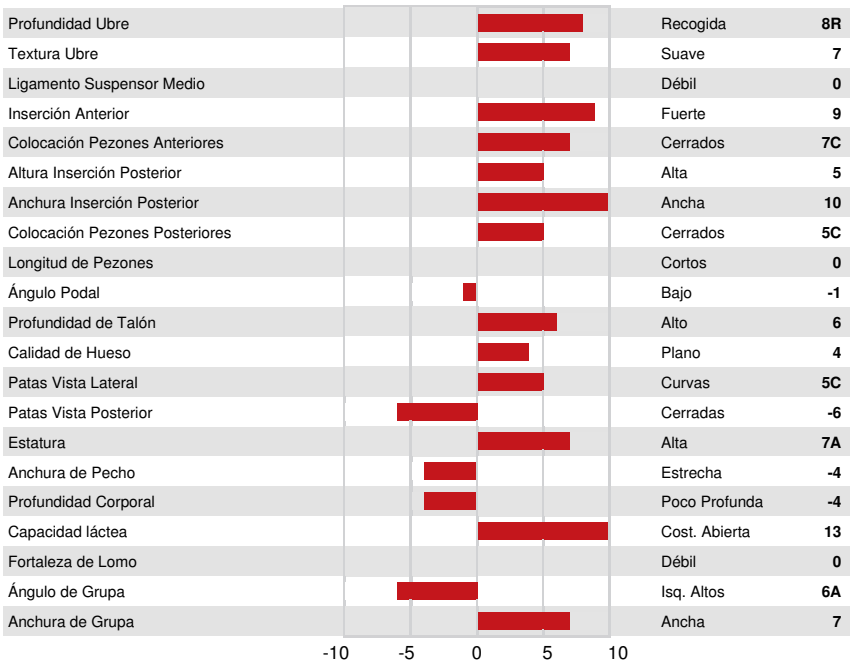

PROGENESIS FELLOWSHIP
PROGENESIS ZAZZLE PREVAIL
PEAK ZAZZLE
PROGENESIS ACHIEVER PAISLEY GP-83-3YR-CAN 2*
ABS ACHIEVER
PROGENESIS GRANITE POWELL

GPA LPI +3648 PRO$ 2607

DPF RDF BLF CNF BYF MWF CVF HH1F HH2F HH3F HH4F HH5F HH6F HCDF HMWF

Num.Reg #: HOCANM14259327 aAa: DMS:
Nacimiento: 06/15/2022 Kappa Caseina: BB Beta Caseina: A2A2

PRODUCCION			GPA 24* APR	
G Rebaños	G Hijas	81% Rep.		
Leche kg 1194	Grasa kg 147	Grasa % +0.85	Proteína kg 85	Proteína % +0.36
Eficiencia de Conversión 94	RMC 96	Eficiencia Metano 107		

SALUD Y REPRODUCCIÓN		Immunity	94
Vida en el Rebaño	100	Inmunidad crías	99
Células Somáticas	99	Facilidad de Parto	104
Fertilidad Hijas	98	Facilidad Parto de las Hijas	103
Cond. Corporal	90	Velocidad Ordeño	103
Resist. Mastitis.	99	Temperamento	99
Persistencia de la lactación	101	Resistencia a Enfermedades Metabólicas	106

TIPO	G Rebaños	G Hijas	77% Rep.	GPA 24* APR
Tipo	6	Fortaleza Lechera	4	
Sistema Mamario	9	Grupa	-1	
Patatas	-3			

SYNERGY RUBICON PERFECT
FOURTH DAM